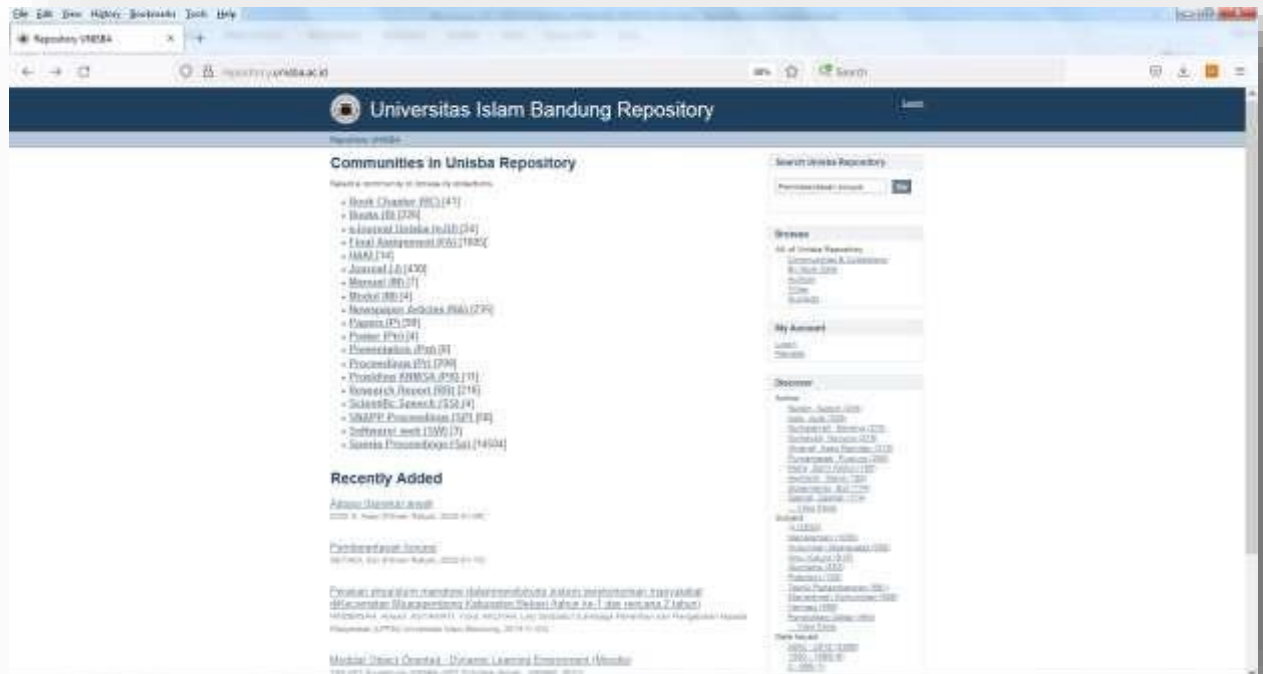

REPOSITORY

Panduan Akses eResources

UPT PERPUSTAKAAN
2022

B. Melakukan Penelusuran Koleksi

1. Penelusuran koleksi bisa dilakukan dengan mesin pencari yang tersedia atau langsung menuju folder.
2. Misal ingin membaca artikel surat kabar tentang “Pemberantasan Korupsi”
3. Ketikkan “Pemberantasan Korupsi” pada kotak Search Unisba Repository, klik GO (Gambar 2)
4. Hasilnya seperti pada Gambar 3

Gambar 2 Penelusuran Koleksi

Gambar 3 Hasil Penelusuran Koleksi

Gambar 4 Detil Hasil Penelusuran Koleksi

Gambar 5 Detil Hasil Penelusuran Koleksi