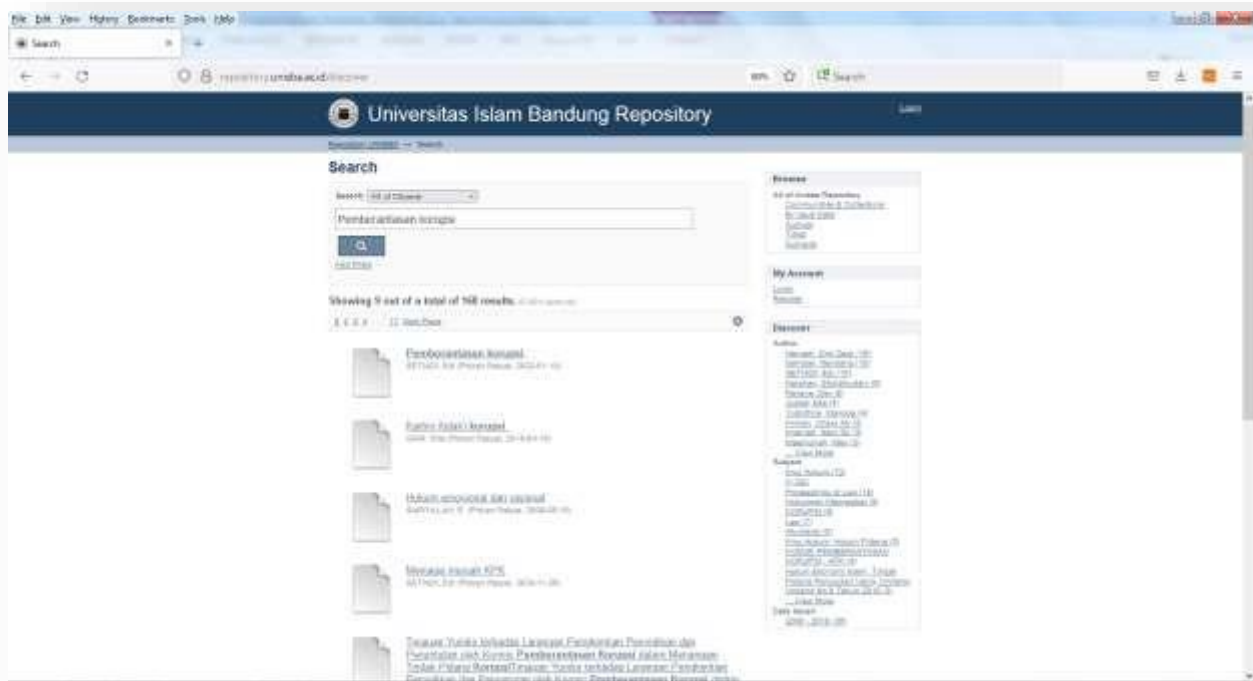

REPOSITORY

Panduan Akses eResources

UPT PERPUSTAKAAN
2022

B. Melakukan Penelusuran Koleksi

1. Penelusuran koleksi bisa dilakukan dengan mesin pencari yang tersedia atau langsung menuju folder.
2. Misal ingin membaca artikel surat kabar tentang “Pemberantasan Korupsi”
3. Ketikkan “Pemberantasan Korupsi” pada kotak Search Unisba Repository, klik GO (Gambar 2)
4. Hasilnya seperti pada Gambar 3

Gambar 2 Penelusuran Koleksi

Gambar 3 Hasil Penelusuran Koleksi

Gambar 4 Detil Hasil Penelusuran Koleksi

Gambar 5 Detil Hasil Penelusuran Koleksi